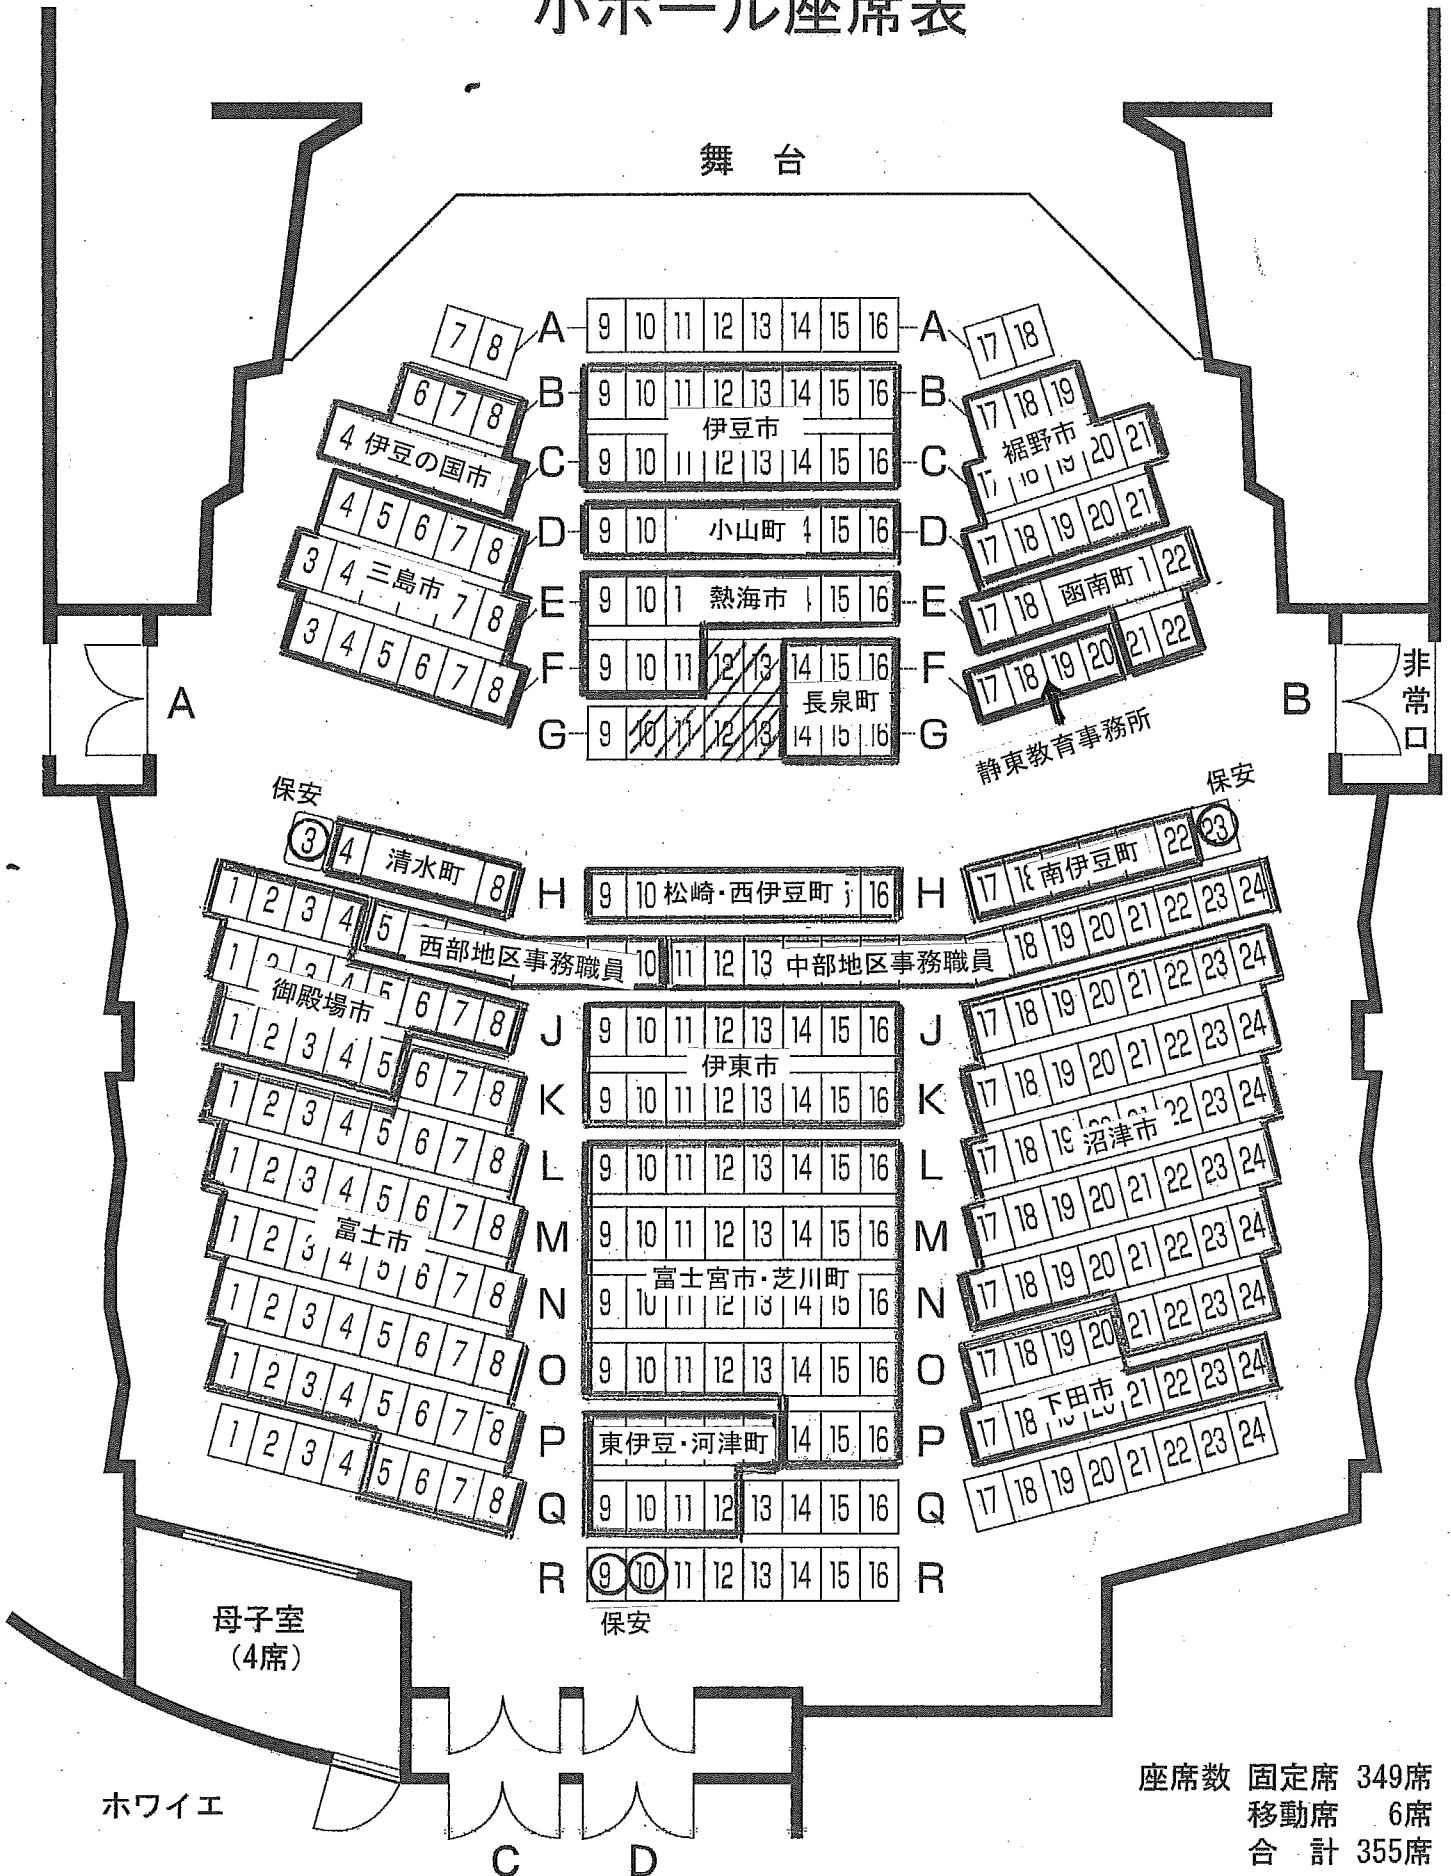

三島市民文化会館小ホール

市町別座席一覧

市町名	座席位置		
下田市	O 17～20	P 17～24	
東伊豆・河津町	P 9～13	Q 9～12	
南伊豆町	H 17～22		
松崎・西伊豆町	H 9～16		
熱海市	E 9～16	F 9～11	
伊東市	J 9～16	K 9～16	
伊豆市	B 9～16	C 9～16	
伊豆の国市	B 6～8	C 4～8	
函南町	E 17～22	F 21～22	
三島市	D 4～8	E 3～8	F 3～8
清水町	H 4～8		
長泉町	F 14～16	G 14～16	
裾野市	B 17～19	C 17～21	D 17～21
御殿場市	I 1～4	J 1～8	K 1～5
小山町	D 9～16		
沼津市	J・K・L・M・N 17～24	O 21～24	
富士市	K 6～8	L・M・N・O・P 1～8	Q 5～8
富士宮市・芝川町	L・M・N・O 9～16	P 14～16	
中部地区事務職員	I 11～24		
西部地区事務職員	I 5～10		
静岡教育事務所	F 17～20		

三島市民文化会館

小ホール座席表

舞台

座席数 固定席 349席
 移動席 6席
 合計 355席